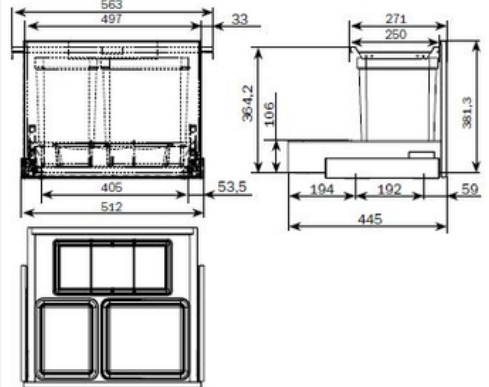

BASE SYSTEM

Referencia	Descripción	Módulo	€
SYS90SF19	Base System tablero 19	60	~~182,00~~ 54,60
SYS#12F16V08	Base System tablero 16	120	~~340,09~~ 102,27

BASE SYSTEM 60