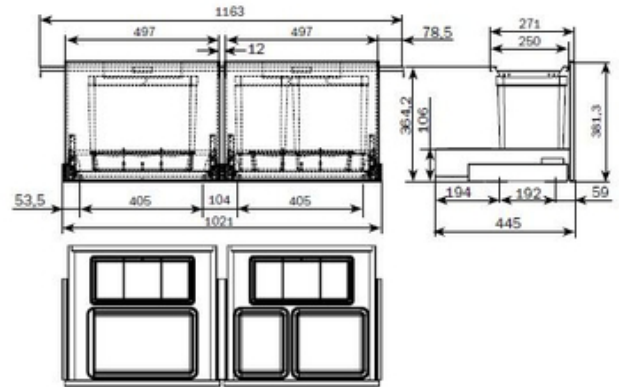

BASE SYSTEM 120