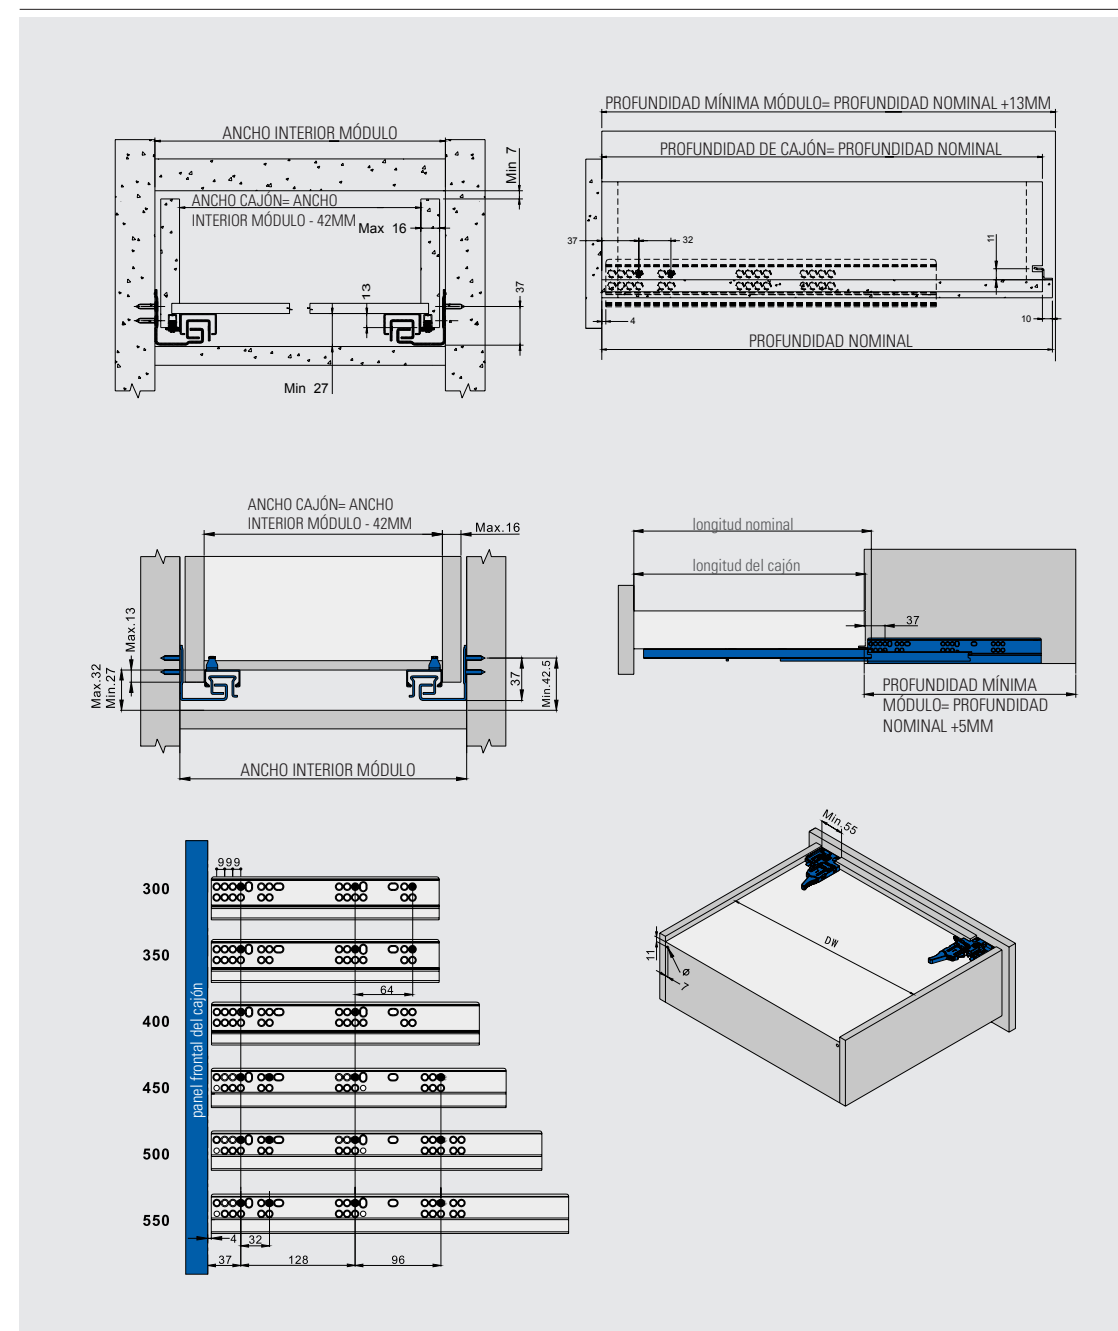

OBSERVACIONES

Con clip de regulación 3d, ajuste lateral, altura y profundidad y desenganche rápido.

GUÍA DONATI D26P/ GUÍA TOTAL CON SISTEMA PUSH

| Referencia | Medida | | | €/jgo. |
|------------|--------|---------|-------|--------|
| D26S30HR.P | 300 mm | 10 uds. | Stock | |
| D26S35HR.P | 350 mm | 10 uds. | Stock | |
| D26S40HR.P | 400 mm | 10 uds. | Stock | |
| D26S45HR.P | 450 mm | 10 uds. | Stock | |
| D26S50HR.P | 500 mm | 10 uds. | Stock | |
| D26S55HR.P | 550 mm | 10 uds. | Stock | |