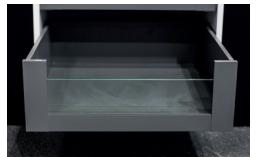

FRENTE INTERIOR CRISTAL FINE BOX H180 + ENGANCHES

Referencia	Descripción			€/ud.
CFFIIC18045001	Frente interior cristal 450 mm blanco	10 uds.	3 Sem.	
CFFIIC18045002	Frente interior cristal 450 mm antracita	10 uds.	3 Sem.	
CFFIIC18060001	Frente interior cristal 600 mm blanco	10 uds.	3 Sem.	
CFFIIC18060002	Frente interior cristal 600 mm antracita	10 uds.	3 Sem.