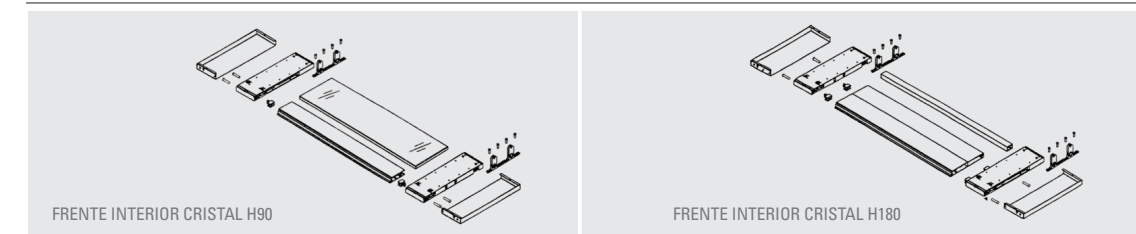

FRENTE INTERIOR CRISTAL FINE BOX H180 + ENGANCHES

Referencia	Descripción			€/ud.
CFFIIC18045001	Frente interior cristal 450 mm blanco	10 uds.	3 Sem.	
CFFIIC18045002	Frente interior cristal 450 mm antracita	10 uds.	3 Sem.	
CFFIIC18060001	Frente interior cristal 600 mm blanco	10 uds.	3 Sem.	
CFFIIC18060002	Frente interior cristal 600 mm antracita	10 uds.	3 Sem.