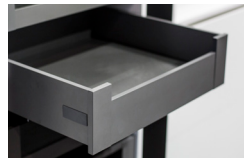

FRENTE INTERIOR FINE BOX H130 + ENGANCHES