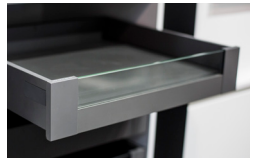

FRENTE INTERIOR CRISTAL FINE BOX H90 + ENGANCHES

Referencia	Descripción			€/ud.
CFFIIC9045001	Frente interior cristal 450 mm blanco	10 uds.	3 Sem.	
CFFIIC9045002	Frente interior cristal 450 mm antracita	10 uds.	3 Sem.	
CFFIIC9060001	Frente interior cristal 600 mm blanco	10 uds.	3 Sem.	
CFFIIC9060002	Frente interior cristal 600 mm antracita	10 uds.	3 Sem.