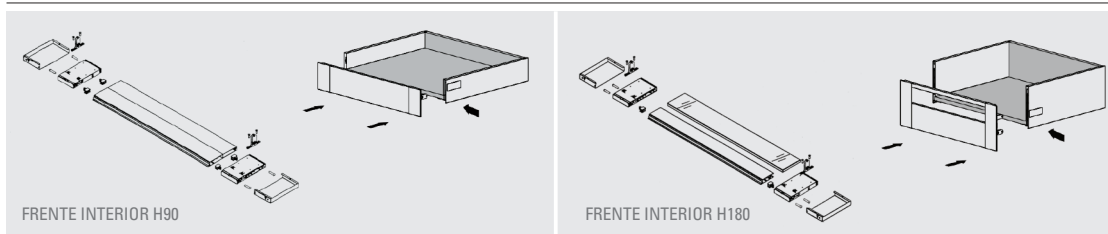

OBSERVACIONES

Para montar dos cajones interiores de módulo de 60, es necesario una unidad de la referencia CFFI90120001/02 más un juego de enganches extra.

FRENTE INTERIOR FINE BOX H130 + ENGANCHES

Referencia	Descripción			€/ud.
CFFI130120001	Frente interior 1.200 mm blanco + 1 jgo. enganches	10 uds.	Stock	
CFFI130120002	Frente interior 1.200 mm antracita + 1 jgo. enganches	10 uds.	Stock	
Complementos				
CFFI13001	Jgo. enganches cajón interior H130 blanco	10 uds.	Stock	
CFFI13002	Jgo. enganches cajón interior H130 antracita	10 uds.	Stock	

OBSERVACIONES

Para montar dos cajones interiores de módulo de 60, es necesario una unidad de la referencia CFFI130120001/02 más un juego de enganches extra.

FRENTE INTERIOR FINE BOX H180 + ENGANCHES

Referencia	Descripción			€/ud.
CFFI180120001	Frente interior 1.200 mm blanco + 1 jgo. enganches	10 uds.	Stock	
CFFI180120002	Frente interior 1.200 mm antracita + 1 jgo. enganches	10 uds.	Stock	
Complementos				
CFFI18001	Jgo. enganches cajón interior H180 blanco	10 uds.	Stock	
CFFI18002	Jgo. enganches cajón interior H180 antracita	10 uds.	Stock	

OBSERVACIONES

Para montar dos cajones interiores de módulo de 60, es necesario una unidad de la referencia CFFI180120001/02 más un juego de enganches extra.