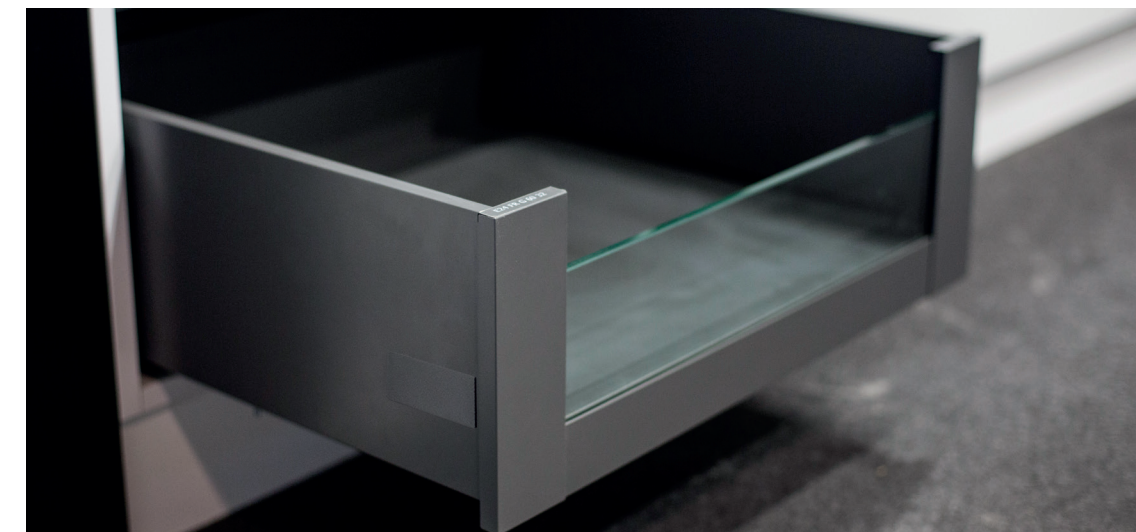

FRENTE INTERIOR CRISTAL FINE BOX H180 + ENGANCHES

Referencia	Descripción			€/ud.
CFFIIC18045001	Frente interior cristal 450 mm blanco	10 uds.	3 Sem.	
CFFIIC18045002	Frente interior cristal 450 mm antracita	10 uds.	3 Sem.	
CFFIIC18060001	Frente interior cristal 600 mm blanco	10 uds.	3 Sem.	
CFFIIC18060002	Frente interior cristal 600 mm antracita	10 uds.	3 Sem.