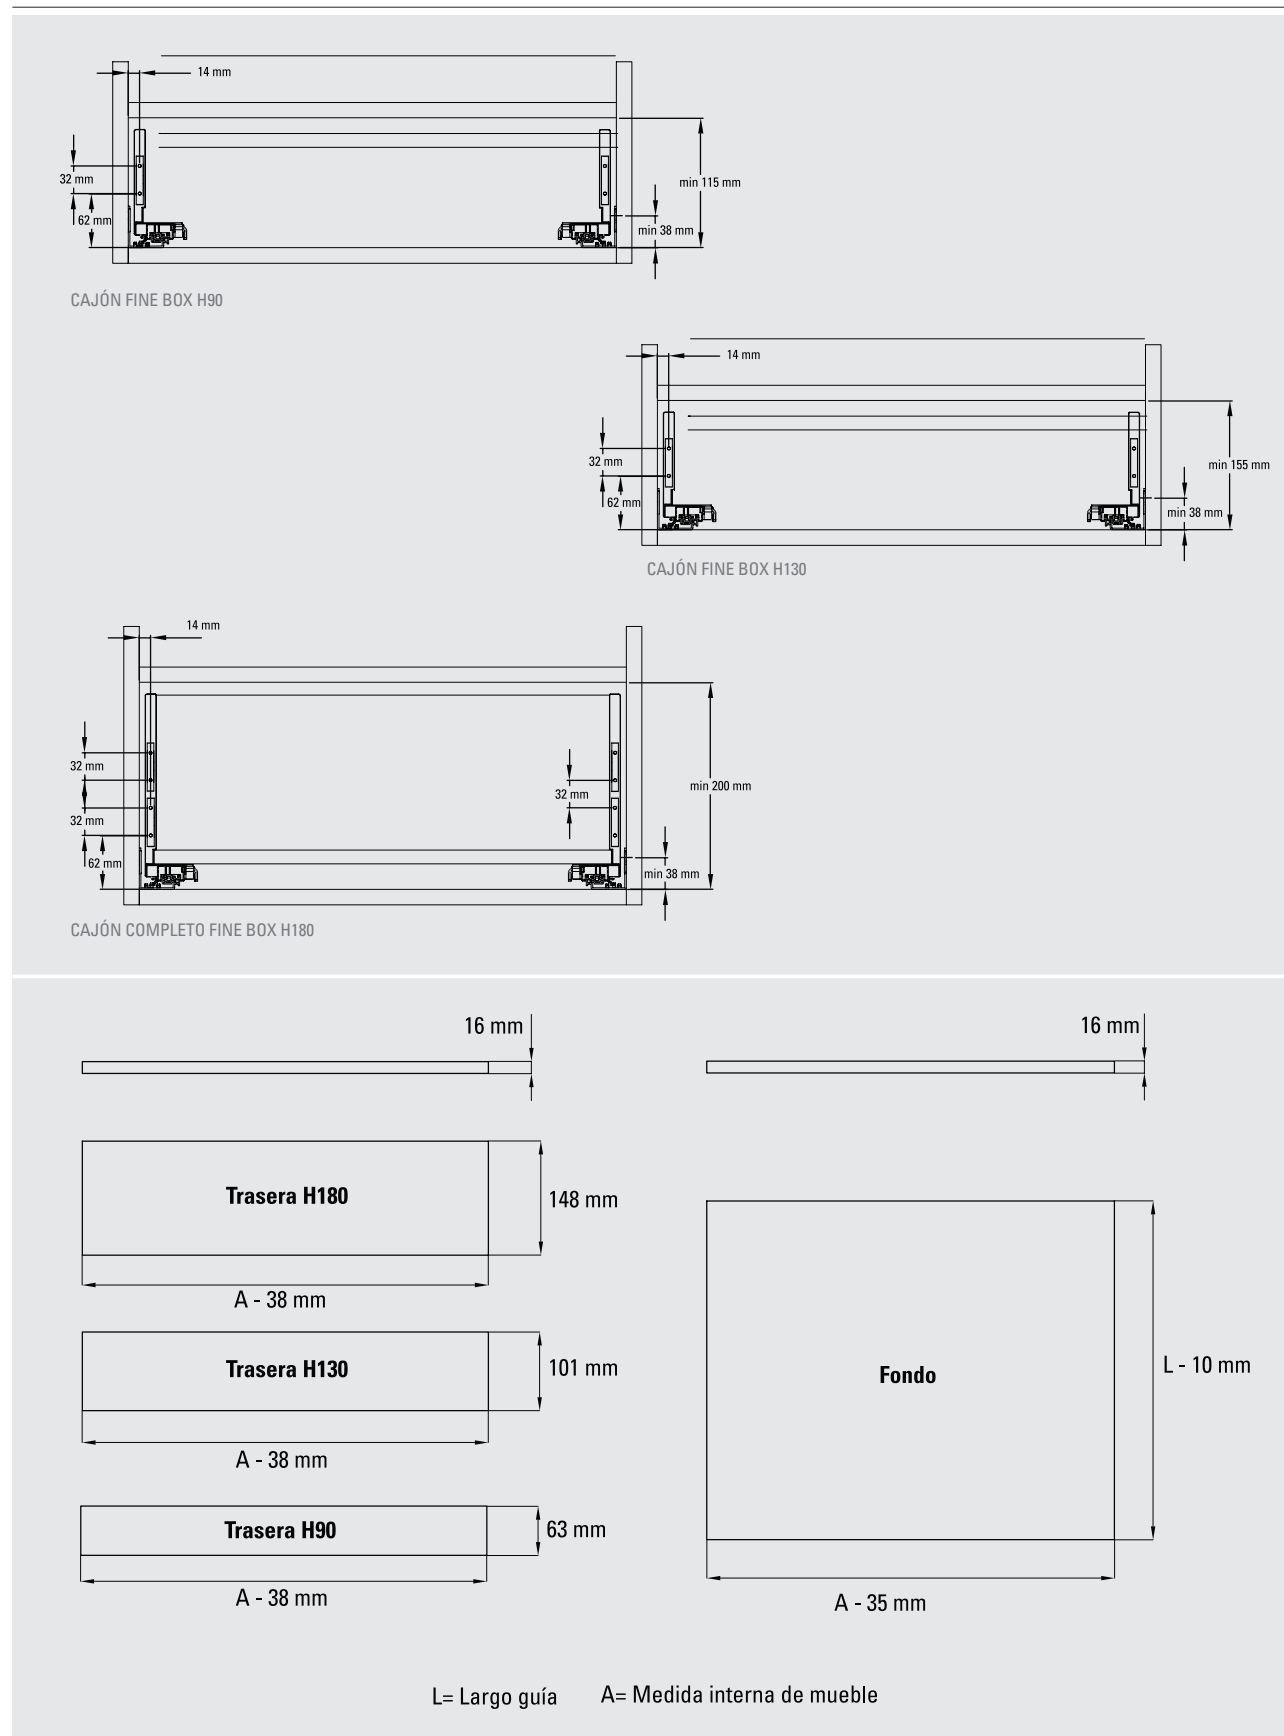

VARILLAS CACEROLERO FINE BOX

Referencia	Descripción			€/ud.
BLANCO				
CFV30001	Varilla cacerolero 300 mm blanco	10 uds.	3 Sem.	
CFV35001	Varilla cacerolero 350 mm blanco	10 uds.	3 Sem.	
CFV40001	Varilla cacerolero 400 mm blanco	10 uds.	3 Sem.	
CFV45001	Varilla cacerolero 450 mm blanco	10 uds.	3 Sem.	
CFV50001	Varilla cacerolero 500 mm blanco	10 uds.	Stock	
ANTRACITA				
CFV30002	Varilla cacerolero 300 mm antracita	10 uds.	3 Sem.	
CFV35002	Varilla cacerolero 350 mm antracita	10 uds.	3 Sem.	
CFV40002	Varilla cacerolero 400 mm antracita	10 uds.	3 Sem.	
CFV45002	Varilla cacerolero 450 mm antracita	10 uds.	3 Sem.	
CFV50002	Varilla cacerolero 500 mm antracita	10 uds.	Stock