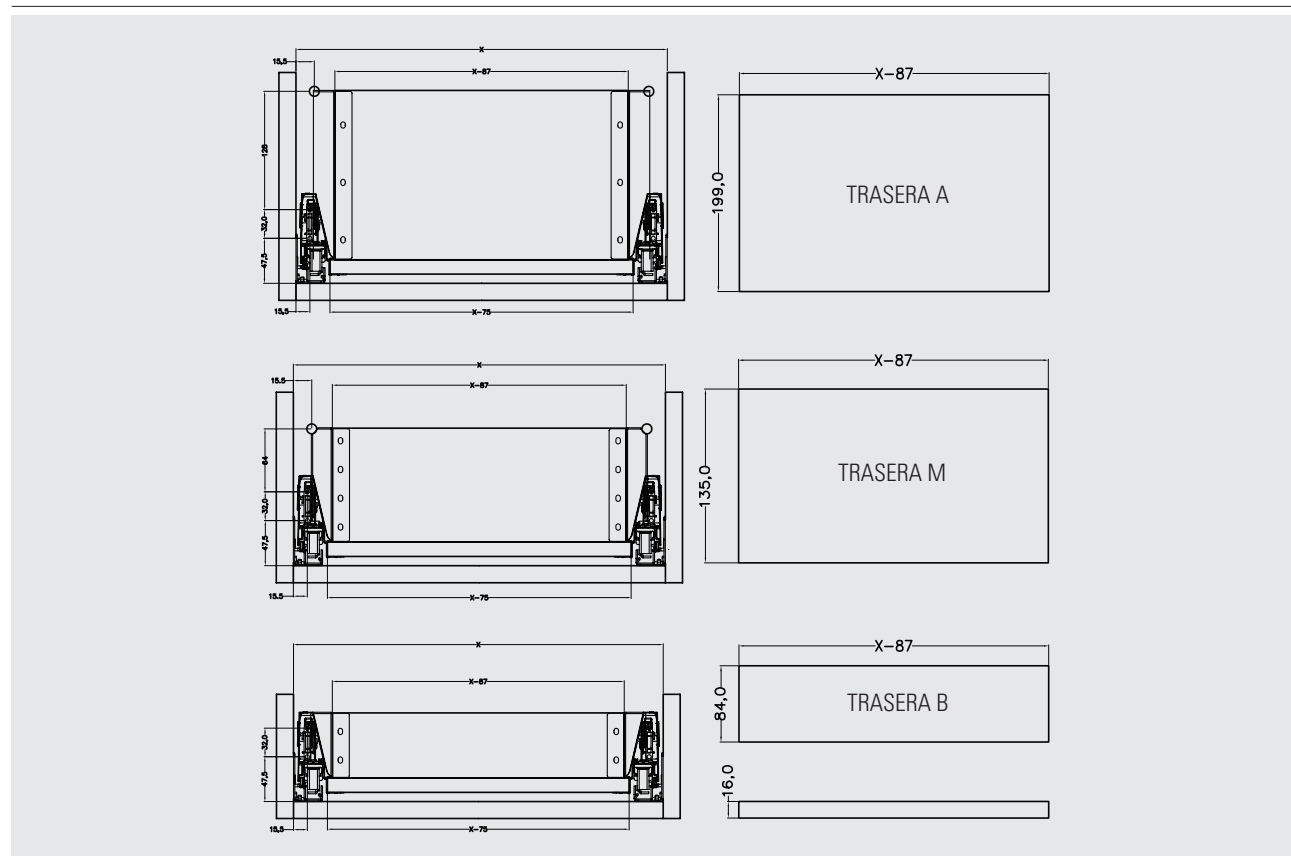

CAJÓN DOMINO E05

DOMINO es el cajón de la segunda generación de la serie EUROBOX con sistema de guía sincronizado que aporta una excelente estabilidad y suavidad en apertura y cierre.

El cajón doble DOMINO con cierre amortiguado tiene líneas modernas, su diseño sencillo y elegante hace que sea ideal para cualquier tipo de mobiliario desde la cocina hasta el baño o en la sala de estar.

Con posibilidad de varilla rectangular, enganche del frontal metálico y regulación lateral y en altura.

CAJÓN COMPLETO DOMINO E05 H80

Referencia	Descripción			€/ud.
GRIS				
E052736	Cajón Domino H80 270 mm gris	6 uds.	3 Sem.	
E053036	Cajón Domino H80 300 mm gris	6 uds.	Stock	
E053536	Cajón Domino H80 350 mm gris	6 uds.	Stock	
E054036	Cajón Domino H80 400 mm gris	6 uds.	Stock	
E054536	Cajón Domino H80 450 mm gris	6 uds.	Stock	
E055036	Cajón Domino H80 500 mm gris	6 uds.	Stock	
BLANCO				
E0527011	Cajón Domino H80 270 mm blanco	6 uds.	3 Sem.	
E0530011	Cajón Domino H80 300 mm blanco	6 uds.	Stock	
E0535011	Cajón Domino H80 350 mm blanco	6 uds.	Stock	
E0540011	Cajón Domino H80 400 mm blanco	6 uds.	Stock	
E0545011	Cajón Domino H80 450 mm blanco	6 uds.	3 Sem.	
E0550011	Cajón Domino H80 500 mm blanco	6 uds.	Stock	
ANTRACITA				
E052732	Cajón Domino H80 270 mm antracita	6 uds.	3 Sem.	
E053032	Cajón Domino H80 300 mm antracita	6 uds.	Stock	
E053532	Cajón Domino H80 350 mm antracita	6 uds.	Stock	
E054032	Cajón Domino H80 400 mm antracita	6 uds.	Stock	
E054532	Cajón Domino H80 450 mm antracita	6 uds.	3 Sem.	
E055032	Cajón Domino H80 500 mm antracita	6 uds.	Stock	

ACCESÓRIOS

Referencia	Medida			€/jgo.
RIA_B36	Soporte para trasera madera H68 gris	100 uds.	Stock	
RIA_B011	Soporte para trasera madera H68 blanco	100 uds.	Stock	
RIA_B32	Soporte para trasera madera H68 antracita	100 uds.	Stock	

OPCIONES DE PERSONALIZACIÓN

Referencia	Medida			€/ud.
40000	Serigrafía tapa con logotipo (jgo.)	100 uds.	1 Sem.