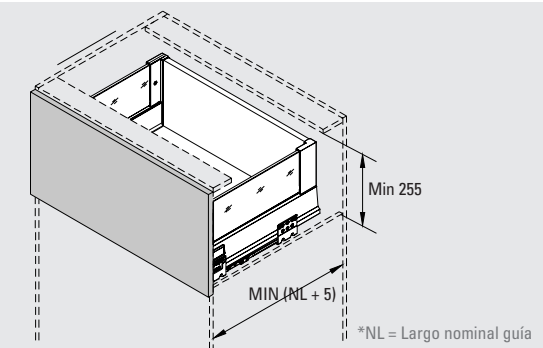

OBSERVACIONES

Para montar dos caceroleros interiores de módulo de 60, es necesario una unidad de la referencia E05FRQ12019036/011 mas un juego de enganches extra.

LATERAL CRISTAL DOMINO